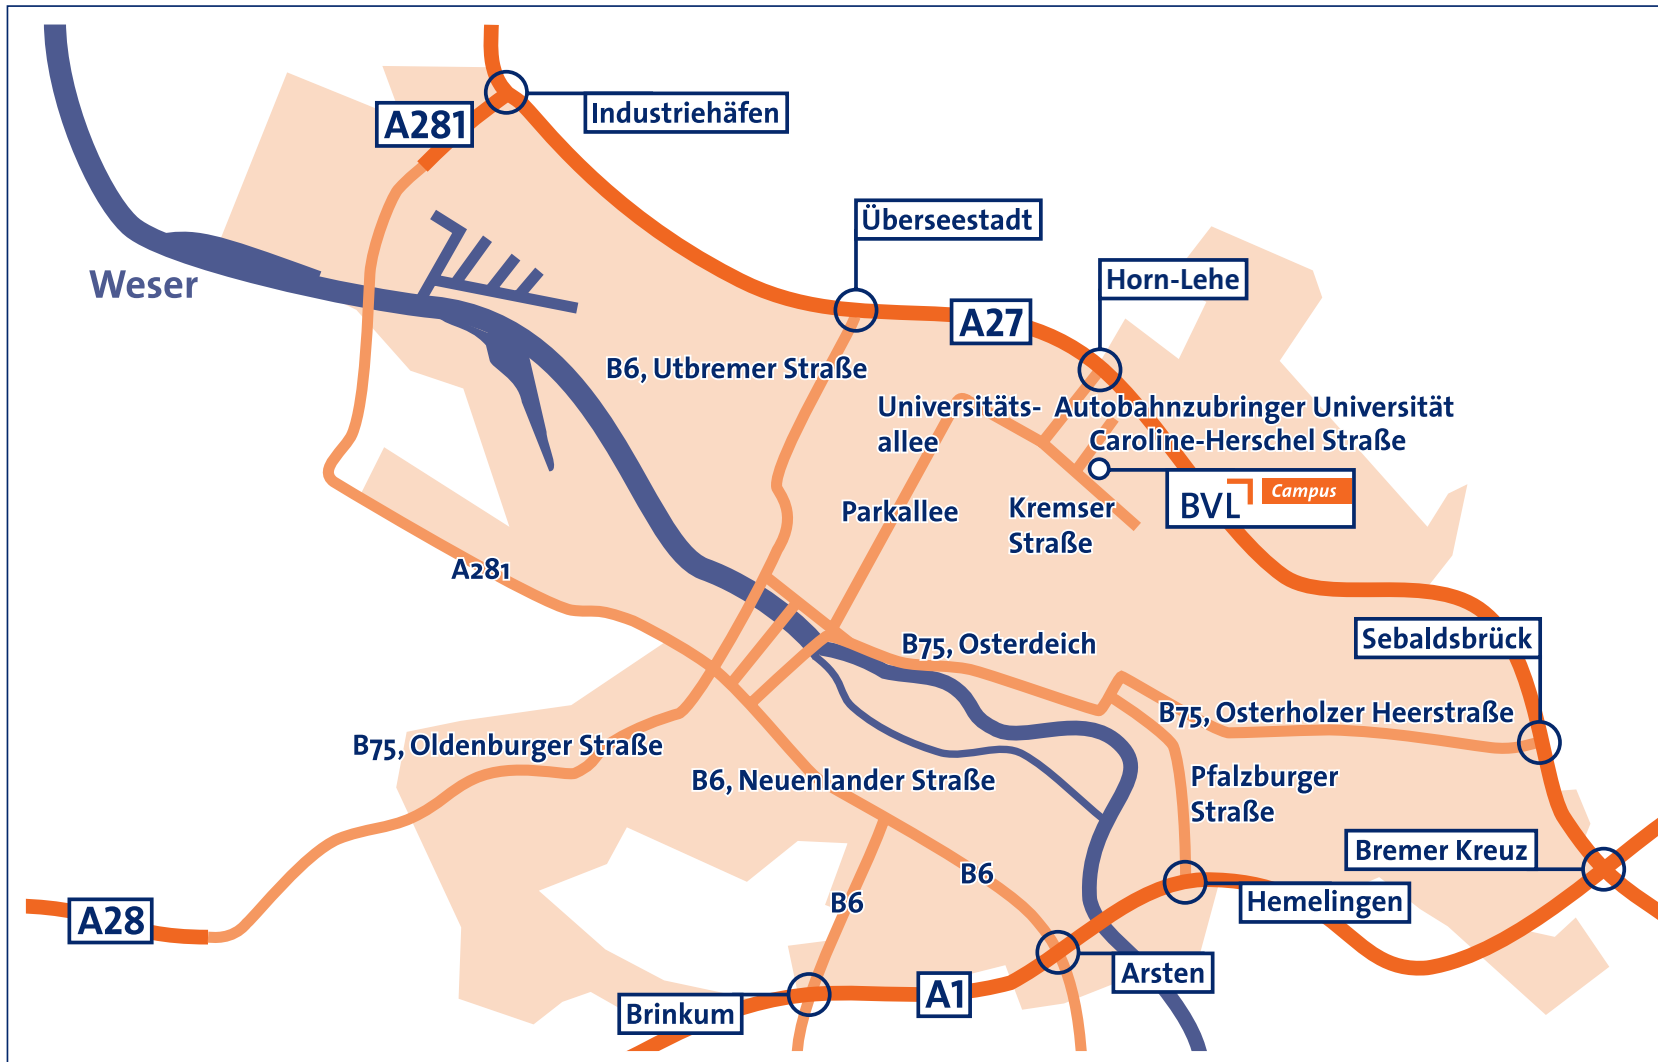

BVL Campus gGmbH
 Universitätsallee 18
 28359 Bremen
 Tel.: 0421 / 94 99 10 20
 Fax: 0421 / 94 99 10 19
 info@bvl-campus.de
 www.bvl-campus.de

Anfahrt ...

... aus Richtung Norden

A27 Abfahrt Horn-Lehe/Universität (19), zweite Ausfahrt Richtung Universität/Technologiepark nehmen, weiter auf **Autobahnzubringer Universität** in Richtung Bremen-Horn-Lehe/Bremen-Universität/Lilienthal. Geradeaus auf **Autobahnzubringer Universität** in Richtung Bremen-Universität (Stadtgebiet) bis zur **zweiten, großen Kreuzung**. Hier die **linke Spur** nehmen und **links abbiegen** auf **Universitätsallee**. Nach 400 m (in ca. 1 min) **links abbiegen** auf **Caroline-Herschel-Straße**. An der Ecke **Caroline-Herschel-Straße/Kremser Straße** befindet sich das **Gebäude des BVL Campus**. Die **Parkplätze** befinden sich hinter dem Haus (erste Einfahrt rechts).

... mit Navigationsgerät

Bitte geben Sie in Ihr Navigations-system die Koordinaten **Caroline-Herschel-Straße, Kreuzungspunkt Universitätsallee** – Länge **08° 51' 40" E** und Breite **53° 06' 11" N** ein.